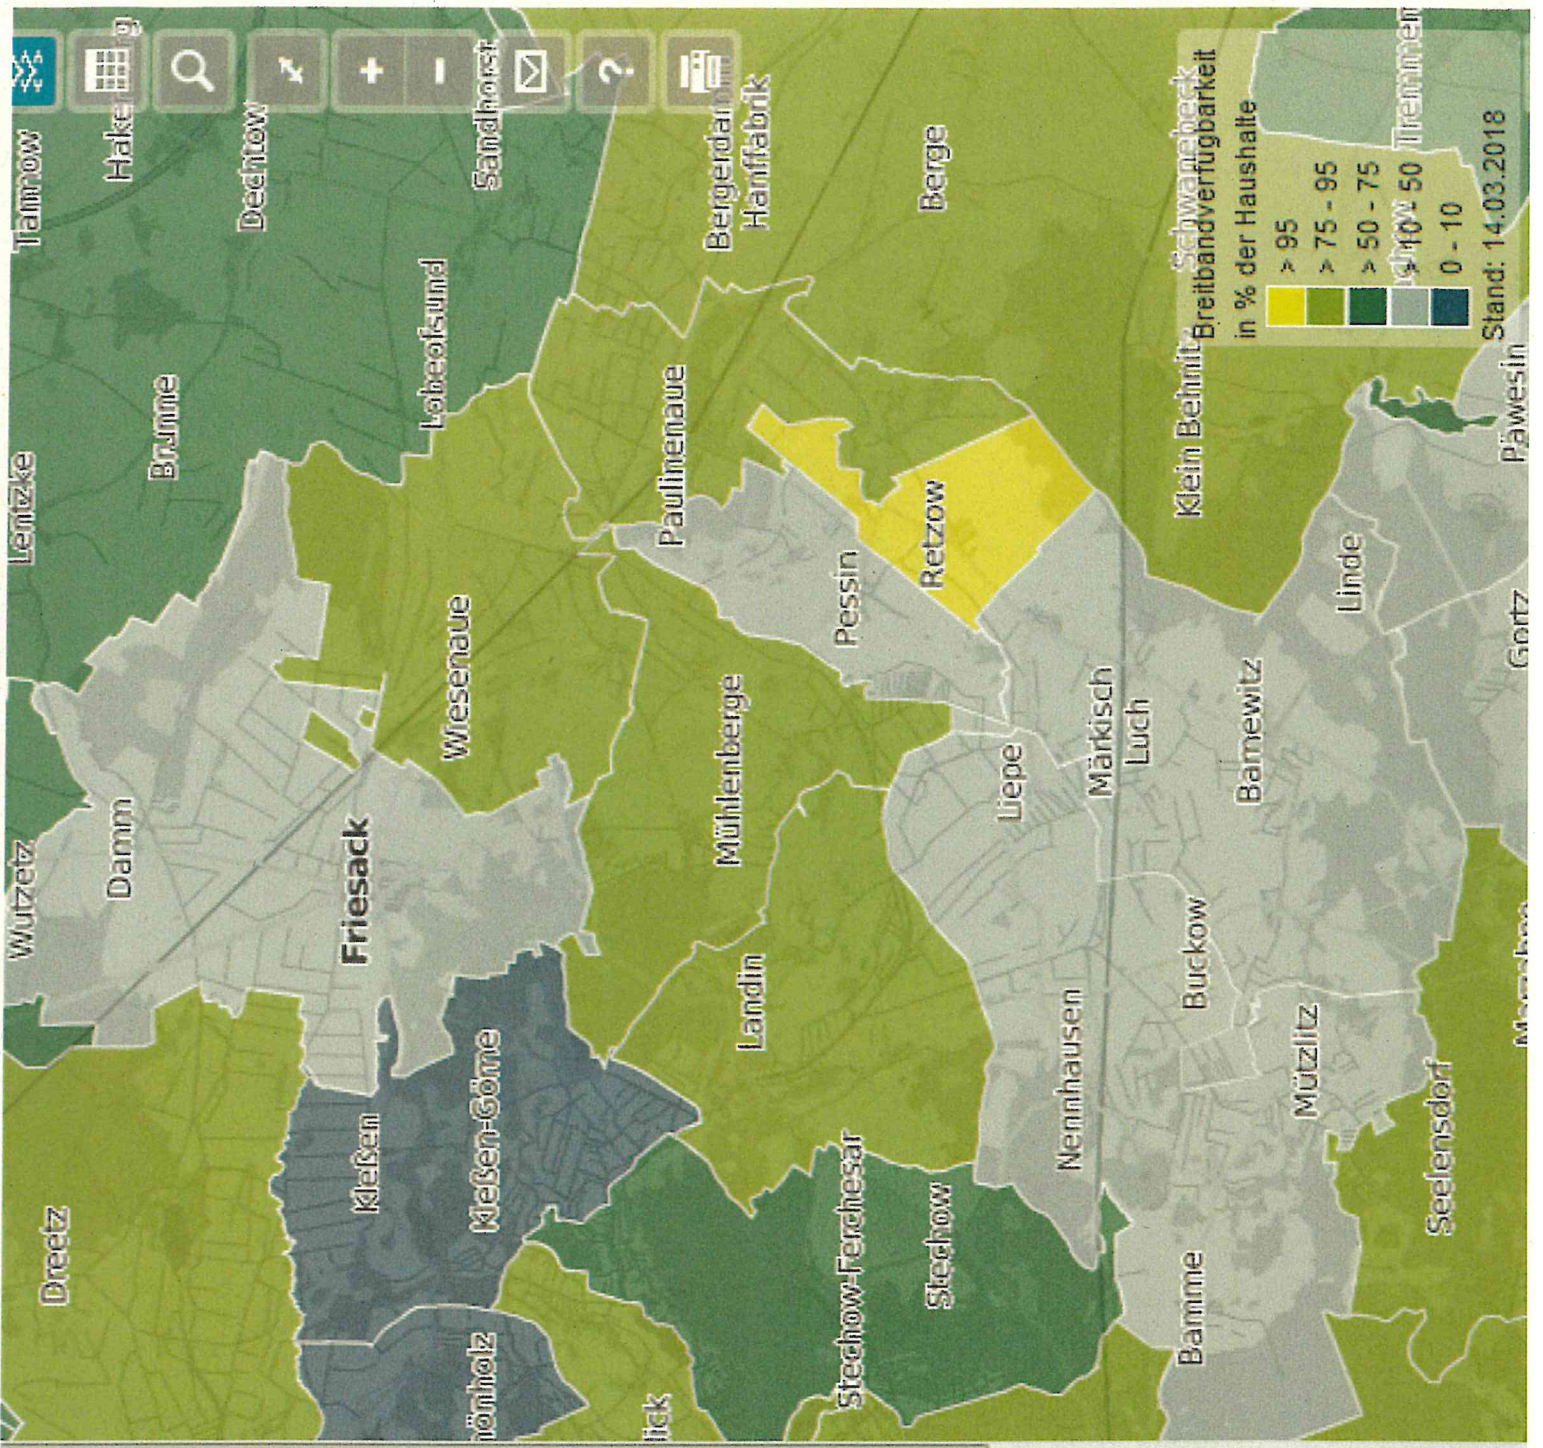

Private

Breitbandverfügbarkeit

Mittleres Haushalt

Bandbreiten

≥ 1 Mbit/s

≥ 2 Mbit/s

≥ 6 Mbit/s

≥ 16 Mbit/s

≥ 30 Mbit/s

≥ 50 Mbit/s

Techniken

Leitungsgebunden

Drahtlos

Alle

Einzeltechnologien

LTE 2 Mbit/s

FTTH/B 50 Mbit/s